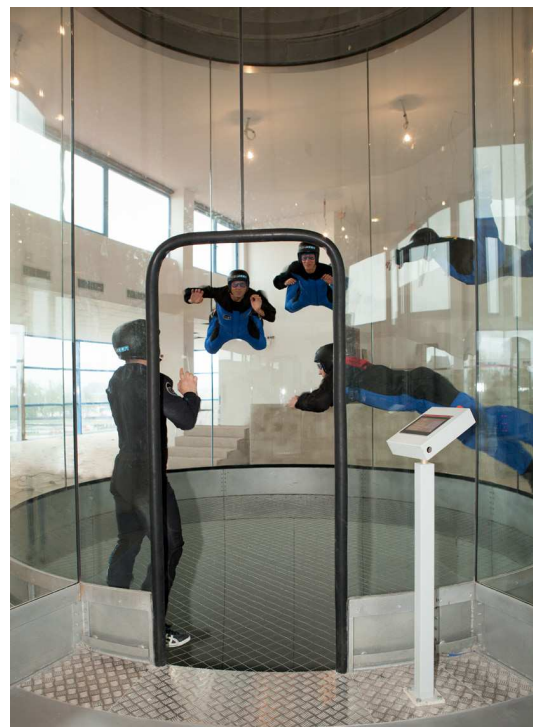

1 any de validesa des del moment de la compra